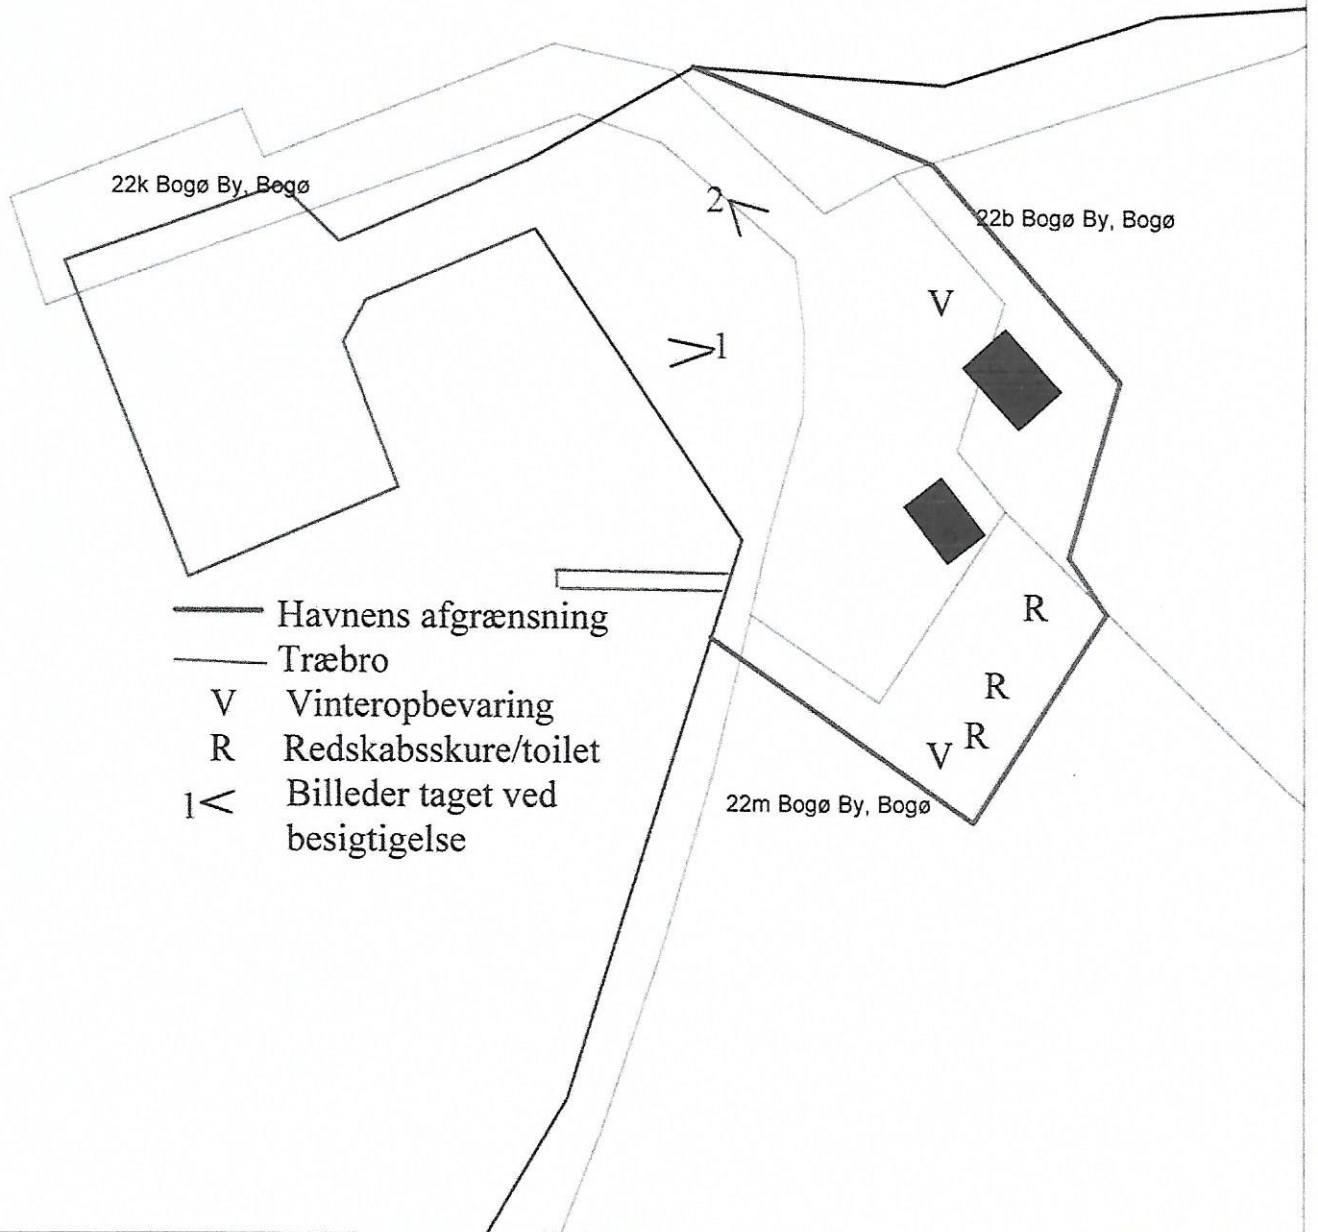

MILJØ & TEKNIK  
 SAG NR. 09.08.05-00016  
 BREV NR.

Lokalitetsnummer: 365-7006		Matr. Nr.: 22b, 22k, 22m	
Navn: Skåningebro		Ejerlav: Bogø By, Bogø	
Adresse: Skåningebrovej		Målestok: 1:625	
Bilag 2: Oversigtskort visende matrikler, bygninger og aktiviteter på havnen			 Dansk Geo-servEx a/s Julehøjvænget 11, Skåde 8270 Højbjerg 70 10 34 00 • Miljø • Vand • Råstof • Geologi